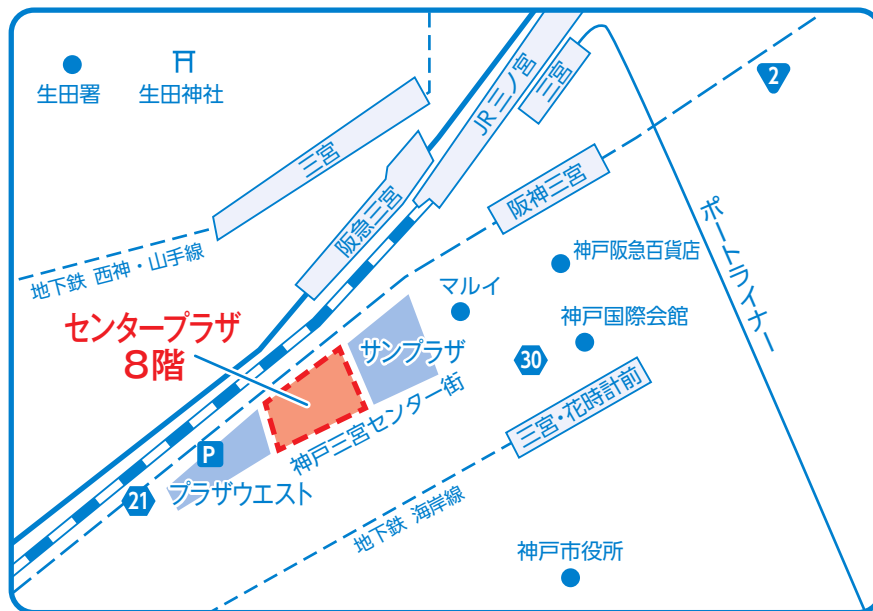

管理センター移転のお知らせ

日頃は、神戸市営住宅の管理運営につきまして、ご理解・ご協力をいただき、誠にありがとうございます。

この度、下記日時より「神戸市営住宅東部管理センター」の事務所を下記住所へ移転させていただきます。

尚、11月1日から下記の電話番号・ファックス番号に変更されますのでご注意ください。

ご迷惑をおかけいたしますが、ご理解・ご協力のほどよろしくお願いいたします。

今後もこれまでどおり入居者のサービスの維持・向上に努めてまいりますので、よろしくお願いいたします。

▶ 移転日時：令和3年11月1日（月） 午前8時30分～

▶ 移転場所：神戸市中央区三宮町1丁目9番1号センタープラザ8階

（下記地図参照）

● 最寄り駅：三宮駅（各路線）

管理センター連絡先

▶ 神戸市営住宅東部管理センター ◀

電話番号 (078) 599-7171 FAX 番号 (078) 331-0210

● 時間外緊急受付センター (0120) 645-970