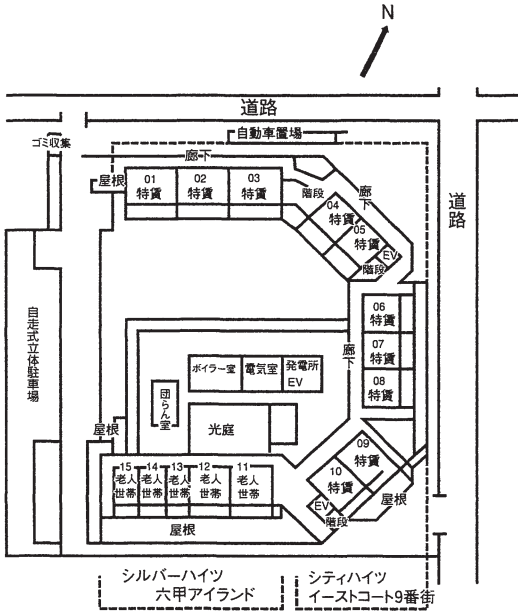

シティハイツイーストコート9番街

所在地：東灘区向洋町中3丁目
 交通機関：六甲ライナー「アイランドセンター」駅から徒歩約9分
 概要：総戸数100戸、14階建 HRC 造、3LDK(73~74m²)
 管理開始年度：平成7年度

附近見取図

配置図

L-H-1タイプ 3LDK
 ■住居専用面積 /73.84m²
 ■バルコニー面積/12.59m²
 ■合計面積 /86.43m²

平面図