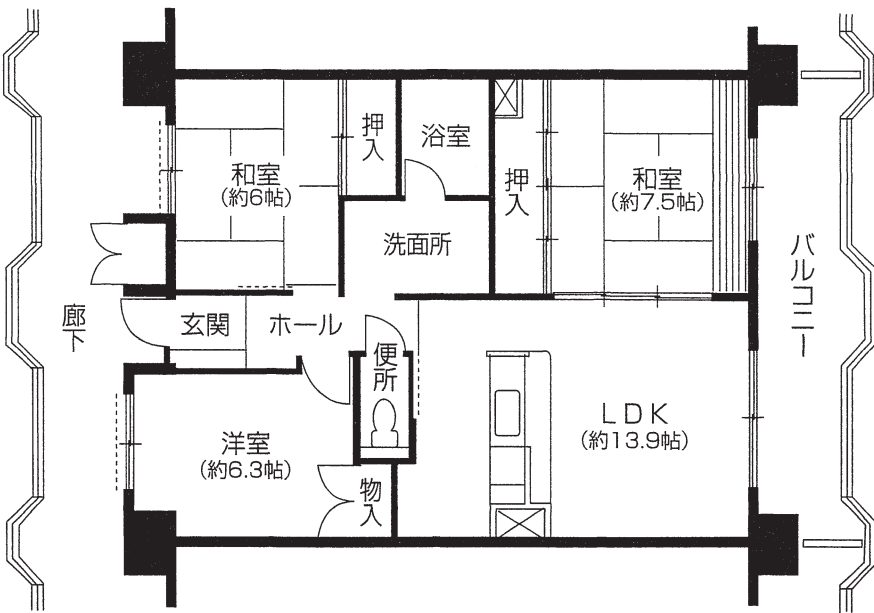

シティハイツイーストコート9番街

所在地：東灘区向洋町中3丁目
 交通機関：六甲ライナー「アイランドセンター」駅から徒歩約9分
 概要：総戸数100戸、14階建 HRC 造、3LDK(73~74m²)
 管理開始年度：平成7年度

附近見取図

配置図

L-H-1タイプ 3LDK
 ■住居専用面積 /73.84m²
 ■バルコニー面積/12.59m²
 ■合計面積 /86.43m²

平面図